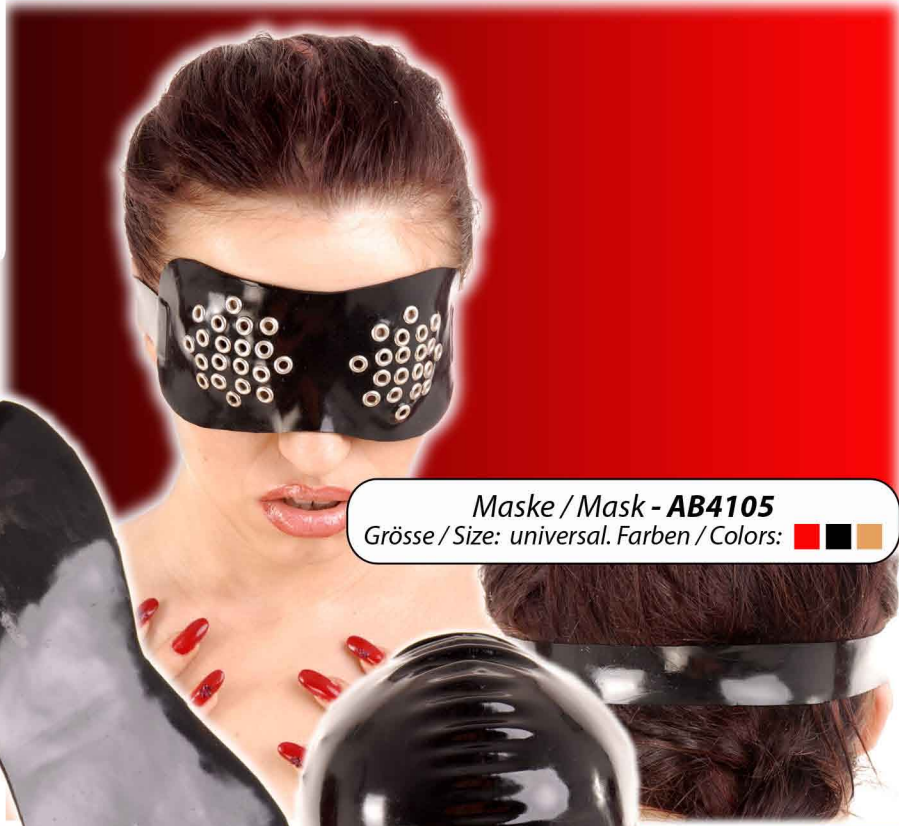

Handtasche / Handbag - **AB4054**

Grösse / Size: universal. Farben / Colors: ■■■

Knebel / Bitegag - **AB4950B**
Grösse / Size: universal. Farben / Colors: ■ ■ ■

Maske / Mask - **AB4105C**
Grösse / Size: universal. Farben / Colors: ■ ■ ■

Maske / Mask - **AB4105**
Grösse / Size: universal. Farben / Colors: ■ ■ ■

Maske / Mask - **AB4114**
Grösse / Size: S, M, L. Farben / Colors: ■ ■ ■

Maske / Mask - **AB4112**
Grösse / Size: S, M, L. Farben / Colors: ■ ■ ■