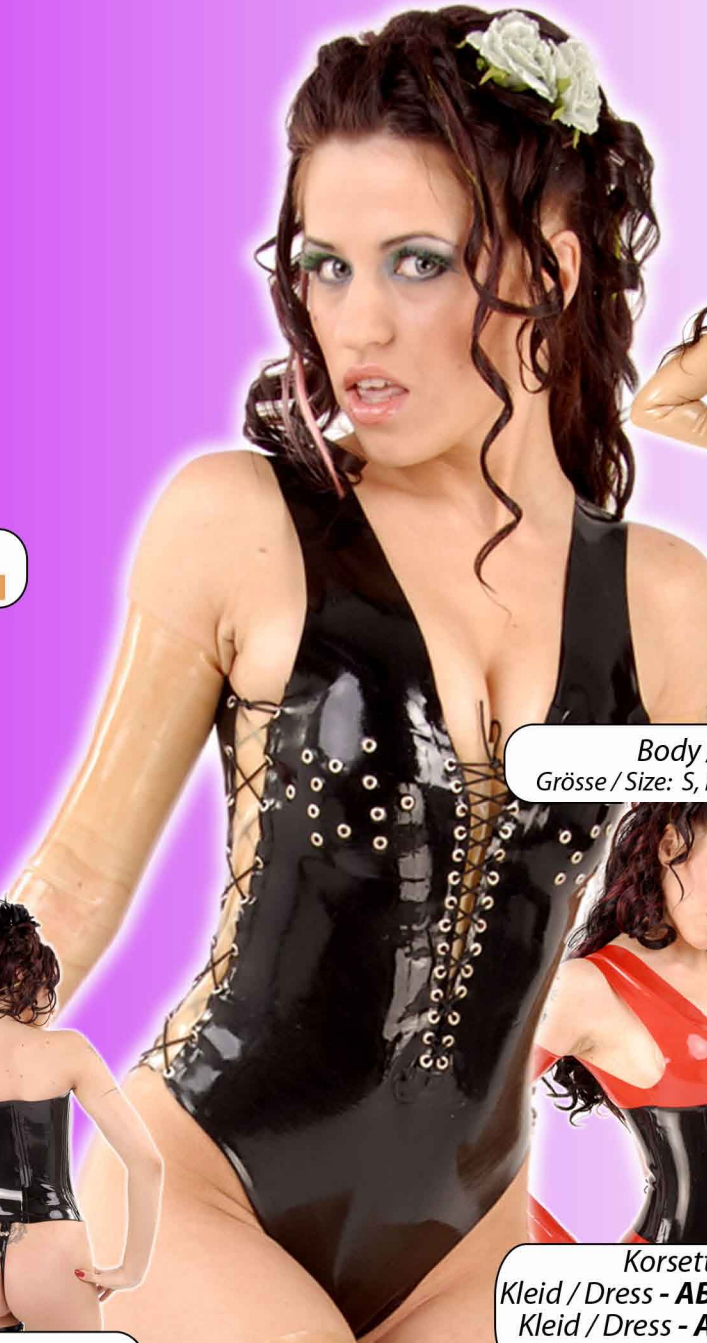

Korsett / Corset - **AB4158**
Strings / Strings - **AB4089**
Grösse / Size: S, M, L. Farben / Colors:

Korsett / Corset - **AB4144**
Kleid / Dress - **AB4145** (ohne Zip / without zipper)
Kleid / Dress - **AB4145Z** (mit Zip / with zipper)
Grösse / Size: S, M, L. Farben / Colors: