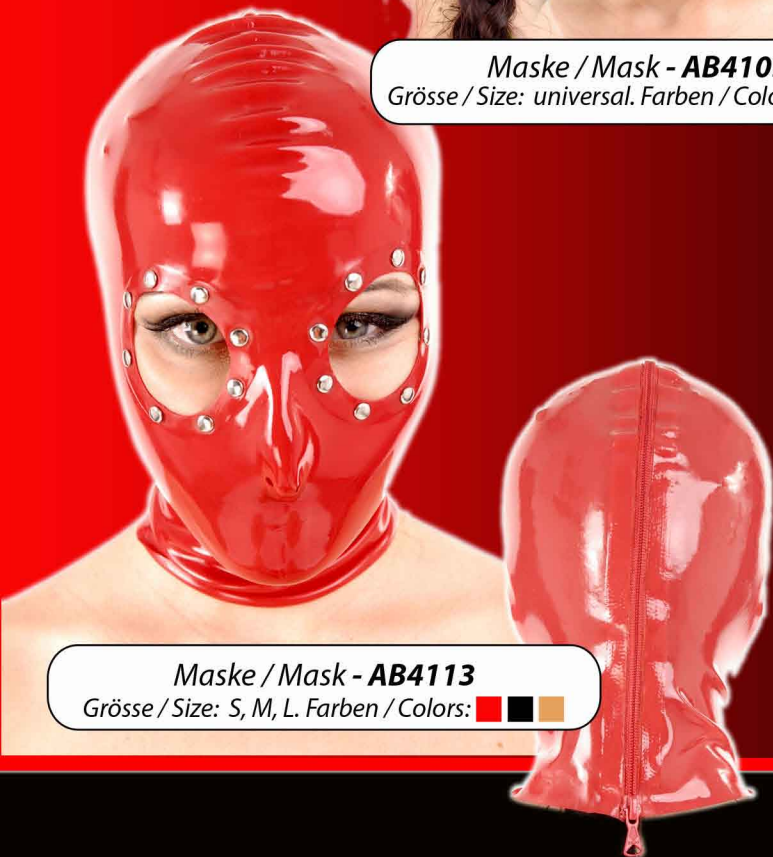

Handtasche / Handbag - **AB4054**

Grösse / Size: universal. Farben / Colors: ■■■

Knebel / Bitegag - **AB4950B**
Grösse / Size: universal. Farben / Colors: ■ ■ ■

Maske / Mask - **AB4105C**
Grösse / Size: universal. Farben / Colors: ■ ■ ■

Maske / Mask - **AB4105**
Grösse / Size: universal. Farben / Colors: ■ ■ ■

Maske / Mask - **AB4114**
Grösse / Size: S, M, L. Farben / Colors: ■ ■ ■

Maske / Mask - **AB4112**
Grösse / Size: S, M, L. Farben / Colors: ■ ■ ■

Maske / Mask - **AB4105B**
Grösse / Size: universal. Farben / Colors: ■ ■ ■

Maske / Mask - **AB4105A**
Grösse / Size: universal. Farben / Colors: ■ ■ ■

Maske / Mask - **AB4113**
Grösse / Size: S, M, L. Farben / Colors: ■ ■ ■