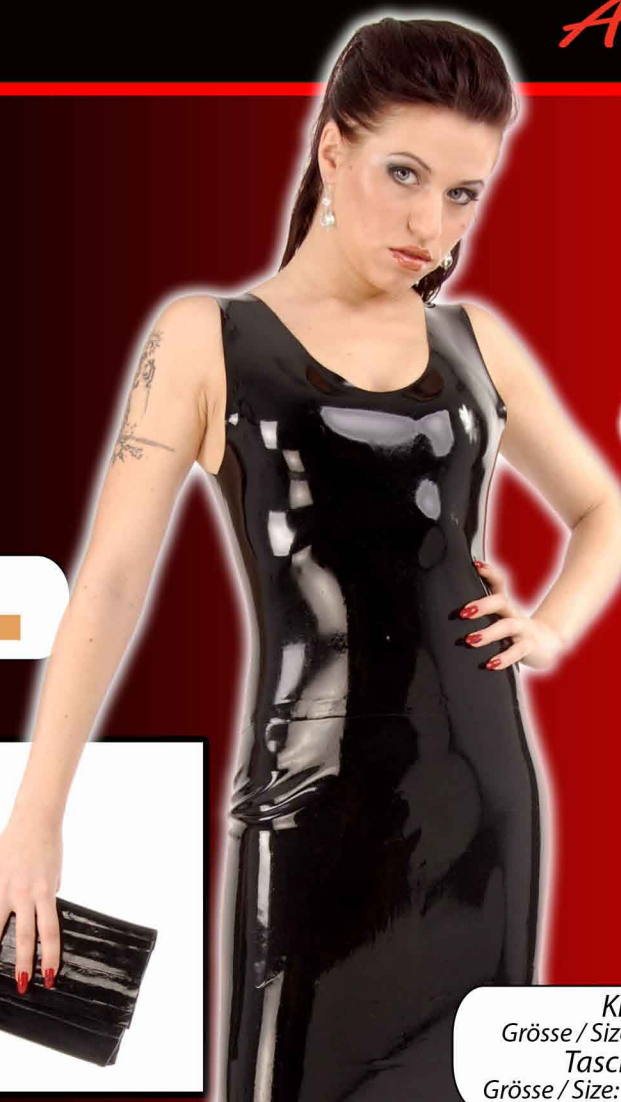

Handtasche / Handbag - **AB4065**

Grösse / Size: S, M, L. Farben / Colors: ■■■

Tasche / Handbag - **AB4063**

Grösse / Size: universal. Farben / Colors: ■■■